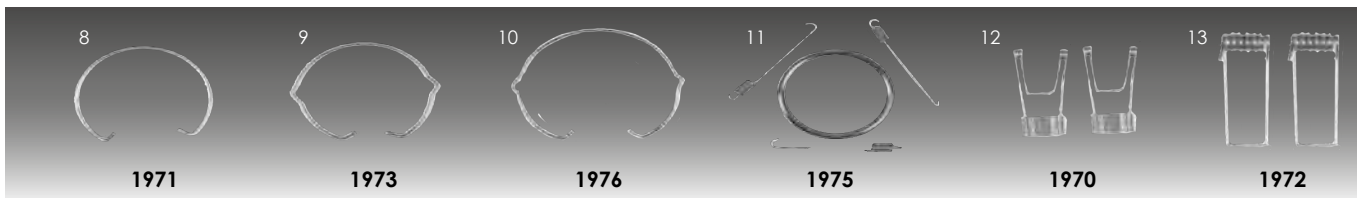

# PIÈCES DÉTACHÉES

## CLIP - RESSORT

Code	UE	Description
1971	10	(8)- Clips de tenue de lampe dia 50 mm pour spot SATURNE avec clip reposant sur 3 picots
1973	10	(9)- Clips de tenue de lampe dia 50 mm pour FIXO LUNAR 50 et spot SATURNE avec clip reposant dans 2 fentes
1976	10	(10)- Clips de tenue de lampe dia 63 mm pour OMEGA GAMMA
1975	1	(11)- Jeu de trois ressorts + bague pour lampe (Trident)
1970	10	(12)- Ressort fixation pour SATURNE
1972	10	(13)- Ressort fixation pour FIXO LUNAR 50 DISK GALAXY