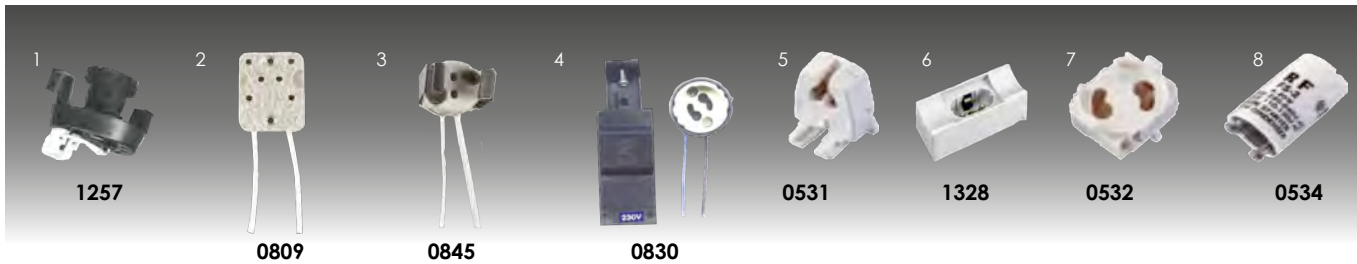

# PIÈCES DÉTACHÉES

## DOUILLE - CONNEXION

Code	UE	Description
1257	1	(1)- Douille E27 avec support pour WALKER 1 2 et 3
0805	1	- Douille universelle T.B.T fil 120 mm (G4, G5.3, Gy6.35)
0799	1	- Douille universelle T.B.T
0809	10	(2)- Douille T.B.T pour spot Skylab Explorer Héliostat fil 120 mm (Téflon)
0845	1	(3)- Douille T.B.T GU5,35 pour spots Columbia, Atlantis, Licorne, Atomic, fil 120 mm
0830	5	(4)- Douille GU10 et Connexion pour DISK GALAXY OMEGA GAMMA
0531	1	(5)- Douille G5 pour MF
1328	1	(6)- DO14 Douille S14d de sécurité pour lampe 54011
0532	1	(7)- Porte starter pour MF
0534	1	(8)- Starter pour MF

## CLIP - RESSORT

Code	UE	Description
1971	10	(8)- Clips de tenue de lampe dia 50 mm pour spot SATURNE avec clip reposant sur 3 picots
1973	10	(9)- Clips de tenue de lampe dia 50 mm pour FIXO LUNAR 50 et spot SATURNE avec clip reposant dans 2 fentes
1976	10	(10)- Clips de tenue de lampe dia 63 mm pour OMEGA GAMMA
1975	1	(11)- Jeu de trois ressorts + bague pour lampe (Trident)
1970	10	(12)- Ressort fixation pour SATURNE
1972	10	(13)- Ressort fixation pour FIXO LUNAR 50 DISK GALAXY

## TRANSFORMATEUR - CONVERTISSEUR

Code	UE	Description
0870	1	(15)- Transformateur pour spot Skylab Explorer Héliostat
1222	1	(14)- Transformateur pour AQUA SOL et HYDROSTAR
0981	1	(16)- Convertisseur pour patère 08.09.11
0866	1	(17)- Convertisseur pour Barre 2 spots B2 ET Barre 3 spots B3