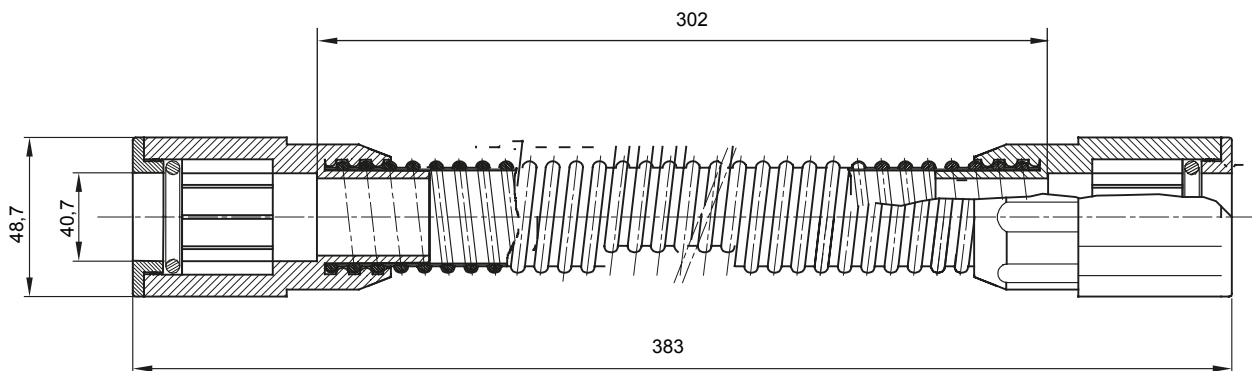

Accessoires de cheminement pour conduit rigide avec degré de protection IP40 et IP67.

Couleur	Gris RAL 7035	Indice de protection	IP65
Longueur utile (mm)	302	Conduits Ø (mm)	40
Electrocod	21221		

DIMENSIONS

SYMBOLE TECHNIQUE

IP

IP65

NORMES ET HOMOLOGATIONS