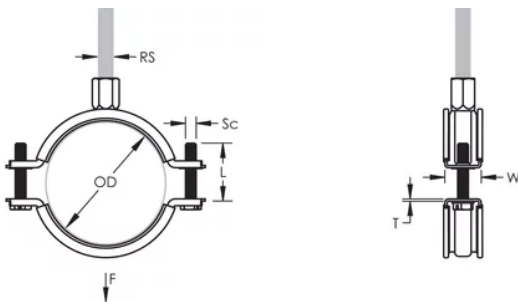

Material: EPDM-SBR Rubber; Stainless Steel 316L (EN 1,4404)

Finish: Poli par électrolyse

Color: Noir

Temperature: -50 à 110-°C

Outer Diameter: 68 – 78 mm

Pipe Size: 2 1/2-po

NB/DN: 65

Rod Size: M8;M10

Width: 23-mm

Épaisseur: 1,5-mm

Screw Diameter: M6

Screw Length: 32-mm

Static Load: 700 N

ADDITIONAL PRODUCT DETAILS

L'isolation est en caoutchouc-EPDM.

DIAGRAMS

AVERTISSEMENT

Les produits nVent doivent être installés et utilisés conformément aux consignes figurant dans les fiches d'instructions et les documents de formation des produits nVent. Les fiches d'instructions sont disponibles à l'adresse suivante: www.nvent.com et auprès de votre représentant du service client nVent. Une mauvaise installation, une utilisation incorrecte, une application erronée ou toute autre forme de non-respect scrupuleux des instructions et avertissements de nVent peuvent entraîner un dysfonctionnement du produit, des dommages matériels, des lésions corporelles graves et le décès et/ou annuler votre garantie.