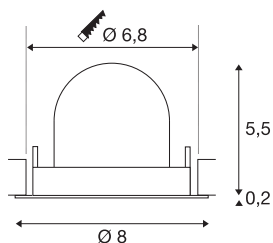

INFORMATIONS TECHNIQUES

Réf.	1005844
Nombre de sorties lumineuses différentes	1
Orientable ou inclinable	Dispositif rotatif et pivotant
Montage	Encastrement
Détails de montage	Plafond
Courant / tension secondaire	200 mA
Classe de protection	III
Puissance en watts	7 W
Lumen	700 lm
Température de couleur	3000 Kelvin
Angle de rayonnement	40 °
Coloris	blanc
IRC	90
UGR ≤	22
Données LXXBXX	L80B50
Durée de vie	50000 h
Risk Group	1
Hauteur	5.7 cm
Diamètre	8 cm
Poids net	0.13 kg
Poids brut	0.15 kg
Forme de découpe	rond

Profondeur d'encastrement	8 cm
Diamètre d'encastrement	6.8 cm
Page du BIG WHITE	49