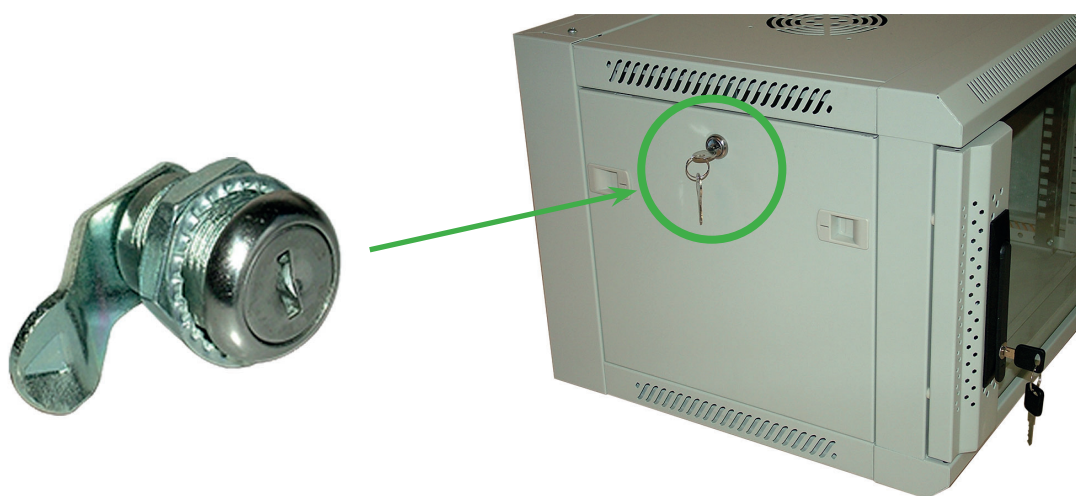

SERRURE SIMPLE POUR PANNEAU LATÉRAL

Photos non contractuelles

DESCRIPTION

Cette serrure s'installe sur les panneaux latéraux de notre gamme d'armoires et de coffrets 19 pouces.
Elle est fournie avec 2 clefs.

Ce produit est conditionné à l'unité.

CARACTÉRISTIQUES

- Dimensions hors-tout : 22x35x45mm
- Poids : 47g
- Type de clef : Standard

GAMME 19 POUCES