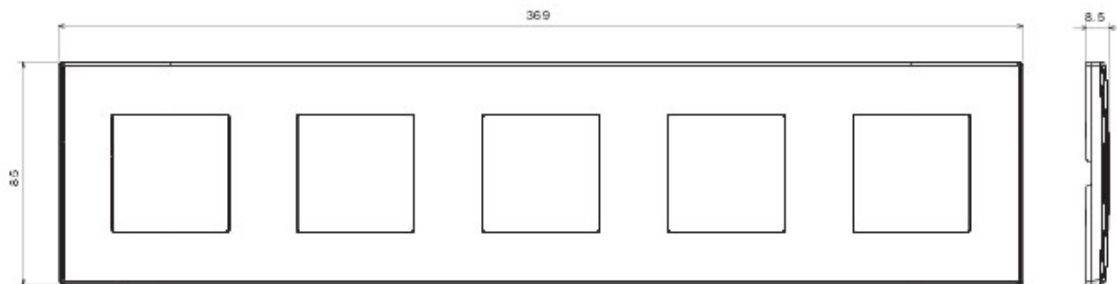

Appareillage résidentiel pour installation en boîte d'encastrement cloisons creuses ou maçonnerie, caractérisé par la sobriété et l'élégance de ses formes classiques. Les plaques en technopolymère sont disponibles en sept couleurs, de 1 poste (2 modules) à 5 postes (2+2+2+2 modules) et peuvent être installées indifféremment aussi bien en position horizontale qu'en verticale. La gamme, développée autour d'un ensemble de mécanismes monoblocs, est disponible en deux couleurs: blanc et ivoire, en finition brillante. Extensible grâce aux mécanismes modulaires de la gamme Chorus.

Catégorie	Plaque	Couleur	Gris clair
Matière	Technopolymère	Finition	Brillante
Description	5 postes	Type	Horizontale/Verticale
Entraxe	71 mm	Test du fil incandescent	650 °C
Thermopression avec bille	70 °C	Norme	EN 60669-1

### DIMENSIONS