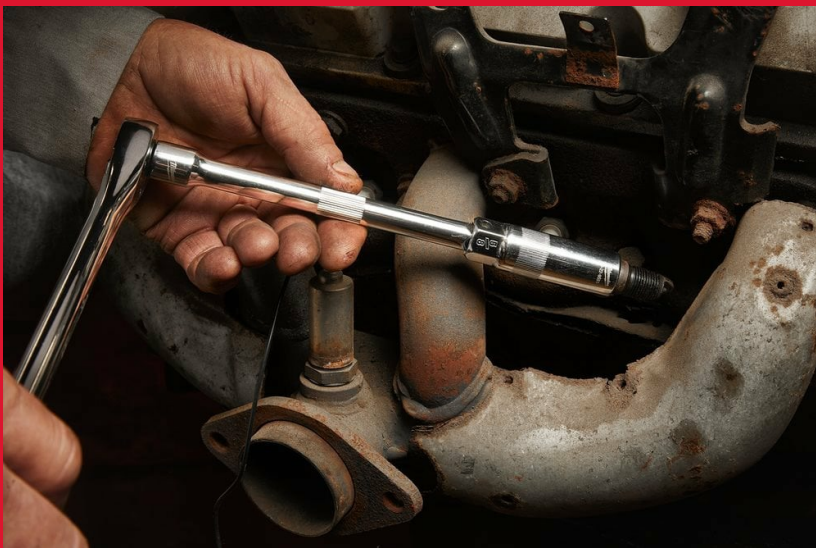

# 3/8" Drive 16MM Spark Plug Socket

DOUILLE À BOUGIE 3/8"

- Support magnétique pour empêcher l'usure et permet un maintien sûr
- Tailles estampées pour une identification rapide et facile de la taille
- Zone moletée pour une meilleure prise en main
- Trou de goupille pour permettre la fixation de la douille

(inch)	5/8"
(mm)	16
Article Number	4932480675
Conditionné par	1
Longueur (mm)	68