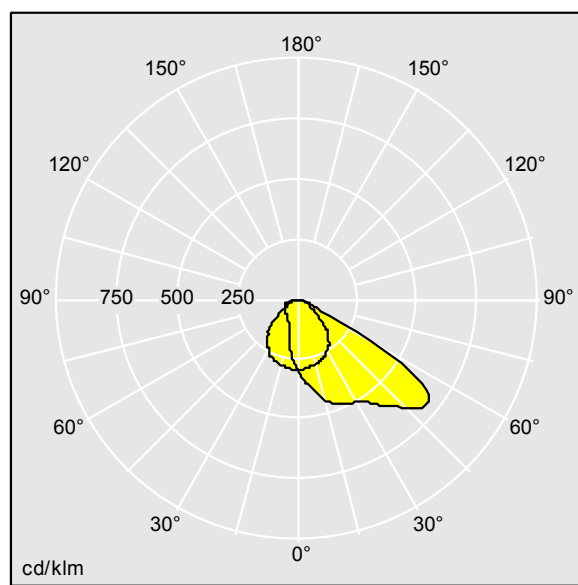

Areaflood Pro 2

THORN

96635869 AFP2 S 24L35-740 A4 CL2 GY

Areaflood Pro 2

Projecteur LED compact et polyvalent pour l'éclairage de grands espaces. Avec corps Small. convertisseur à LED alimentant 24 LED à 350mA avec une distribution lumineuse Asymétrique 40°. IP66, IK08, Classe électrique II. Corps : fonderie aluminium (EN AC-44300), Gris pâle 150 sablé et texturé (similaire à RAL9006).. Fermeture : trempé verre de 4 mm d'épaisseur. Avec fourche de montage réversible, Adaptateurs d'embouts en option, disponibles séparément pour le montage sur un poteau. Livré avec LED 4 000 K.

Dimensions : 429 x 349 x 99 mm
Puissance du luminaire: 26 W
Flux lumineux du luminaire: 4404 lm
Efficacité lumineuse du luminaire: 169 lm/W
Poids : 6,79 kg
Scx : 0.052 m²

TLG_AFP2_F_S_1.jpg

TLG_AFP2_M_S.wmf

TL_AFP24L35A4740.ltd

Position de la lampe: STD - Standard
Source lumineuse: LED
Flux lumineux du luminaire*: 4404 lm
Efficacité lumineuse du luminaire*: 169 lm/W
Indice min. de rendu des couleurs: 70
Rend.: 1,00 Rend. Sup.: 0,00 Rend. Inf.: 1,00

Convertisseur: 1 x 87500878 LCO 60/200-1050/100
NF C ADV3
Température de couleur*: 4000 Kelvin
Tolérance de la couleur (MacAdam intial): 5
Durée de vie utile médiane*:
L95 100000h à 25°C
Puissance du luminaire*: 26 W Facteur de puissance
= 0,95