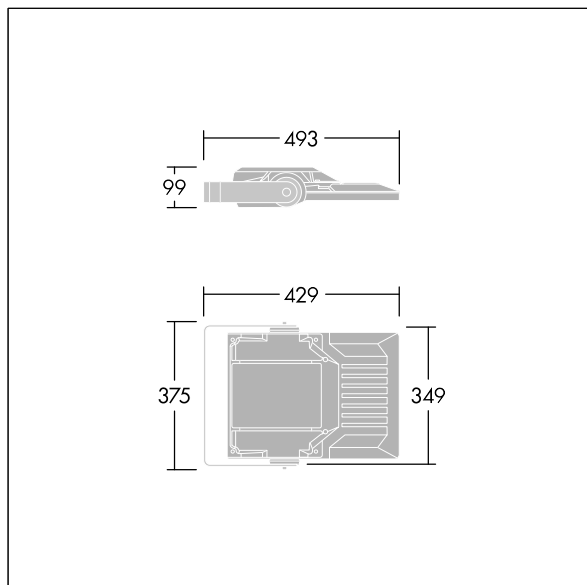

Areaflood Pro 2

THORN

96635869 AFP2 S 24L35-740 A4 CL2 GY

Areaflood Pro 2

Projecteur LED compact et polyvalent pour l'éclairage de grands espaces. Avec corps Small. convertisseur à LED alimentant 24 LED à 350mA avec une distribution lumineuse Asymétrique 40°. IP66, IK08, Classe électrique II. Corps : fonderie aluminium (EN AC-44300), Gris pâle 150 sablé et texturé (similaire à RAL9006).. Fermeture : trempé verre de 4 mm d'épaisseur. Avec fourche de montage réversible, Adaptateurs d'embouts en option, disponibles séparément pour le montage sur un poteau. Livré avec LED 4 000 K.

Dimensions : 429 x 349 x 99 mm
Puissance du luminaire: 26 W
Flux lumineux du luminaire: 4404 lm
Efficacité lumineuse du luminaire: 169 lm/W
Poids : 6,79 kg
Scx : 0.052 m²

TLG_AFP2_F_S_1.jpg

TLG_AFP2_M_S.wmf

TL_AFP24L35A4740.ltd

Position de la lampe: STD - Standard
Source lumineuse: LED
Flux lumineux du luminaire*: 4404 lm
Efficacité lumineuse du luminaire*: 169 lm/W
Indice min. de rendu des couleurs: 70
Rend.: 1,00 Rend. Sup.: 0,00 Rend. Inf.: 1,00

Convertisseur: 1 x 87500878 LCO 60/200-1050/100
NF C ADV3
Température de couleur*: 4000 Kelvin
Tolérance de la couleur (MacAdam intial): 5
Durée de vie utile médiane*:
L95 100000h à 25°C
Puissance du luminaire*: 26 W Facteur de puissance
= 0,95