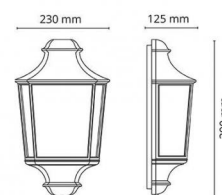

Hamlet E27 Blanc

Codes-articles: **611120**
EAN: 7021986111200
SG code: 5046611120

Source lumineuse

Version: E27
Socket: E27
System wattage: 0.0W
Tension: 230V
Light distribution: Directe
Optique: Plastique transparente

Protection

Classe Isolation: Classe II
IP: IP44

Énergie et approbations

Approbation: CE

Matériaux et finition

Embase: Aluminium
Couleur: Blanc (RAL 9003)
Optique: Polycarbonate stabilisé aux UV

Montage/Connexion

Montage: Surface, Outdoor
Embrayage: Bornier sans vis

Dimensions (mm)

Largeur (W): 230
Hauteur (H): 390
Depth (D): 125
Poids (brutto/netto): 1.74

Emballage

Dimensions de l'emballage: 400 x 240 x 135

7 0 2 1 9 8 6 1 1 1 2 0 0