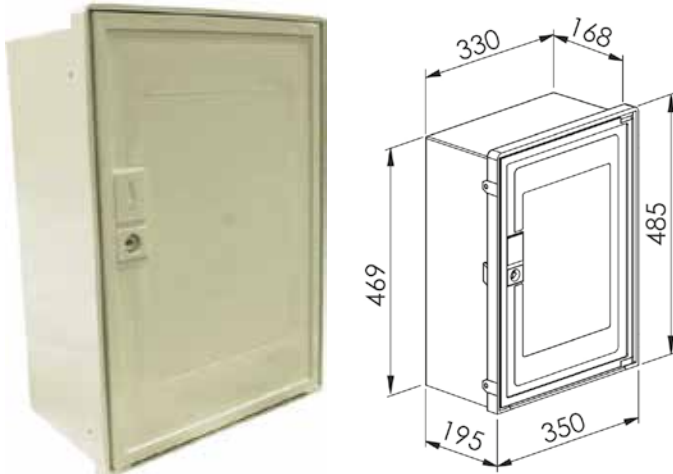

COFFRET S2300 ÉQUIPÉ D'UN ROBINET E1 RÉGULATEUR B6 37MB SORTIE CUIVRE DIAM. 22MM

Code article 66549

Codet 8500746

Fonction :

- Emergence et raccordement du réseau gaz
- Distribution et branchement individuel

Descriptif technique :

Coffret Gaz équipé ou S2300G :

- **Dimensions extérieures du coffrets S 2300 :** H 485 L 350 P 192 mm
- Fermeture réalisé par un loquet Rectangle
- Bloc support compteur
- Robinet E1
- Régulateur B6 37mB
- Sortie cuivre diamètre 22mm
- **Indice de protection :** IP 34IK 10
- **Couleur :** Ivoire

Domaine(s) d'utilisation :

- Exploitation d'un réseau gaz
- Produits installés sur le domaine public ou en limite de propriété

Données techniques :

Libellé	Valeur	Normes
T° utilisation	-25°C à + 40°C	
Matière	Thermoplastique teinté masse	HN 60-E-02 HN 60-S-02
Dimensions (mm)	485 x 350 x 195 mm	
Poids (kg)	-	