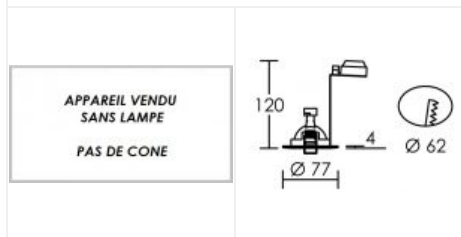

FIXO-12 GU5,3 doré

Encastré fixe IP20, G5,3, driver et lampe non fourni
Code : **4855**

Caractéristiques techniques

Utilisation	intérieure
IP	IP20
IK	IK02
Classe	Classe 3 - tension inférieure à 50V (TBT)
Résistance au feu	850°C
Mode de montage	Encastré - ne nécessite pas de boîte d'encastrement
Matières / Coloris n°1	corps aluminium doré brillant
Orientation du produit	fixe
Nombre et type de source	Plusieurs types de sources possibles - 1 lampe non fournie

Douille / Culot	GU5,3
Puissance nominale / absorbée	1 x 50 W
Tension / Fréquence / Intensité	12 V
Driver / Alimentation	appareillage non fourni
Température d'utilisation	+10 °C / +35 °C
Variation	dépend de la lampe utilisée
Poids net	80 gr
Compatible minuterie	OUI
Applications spécifiques	■ Commerce / Magasin