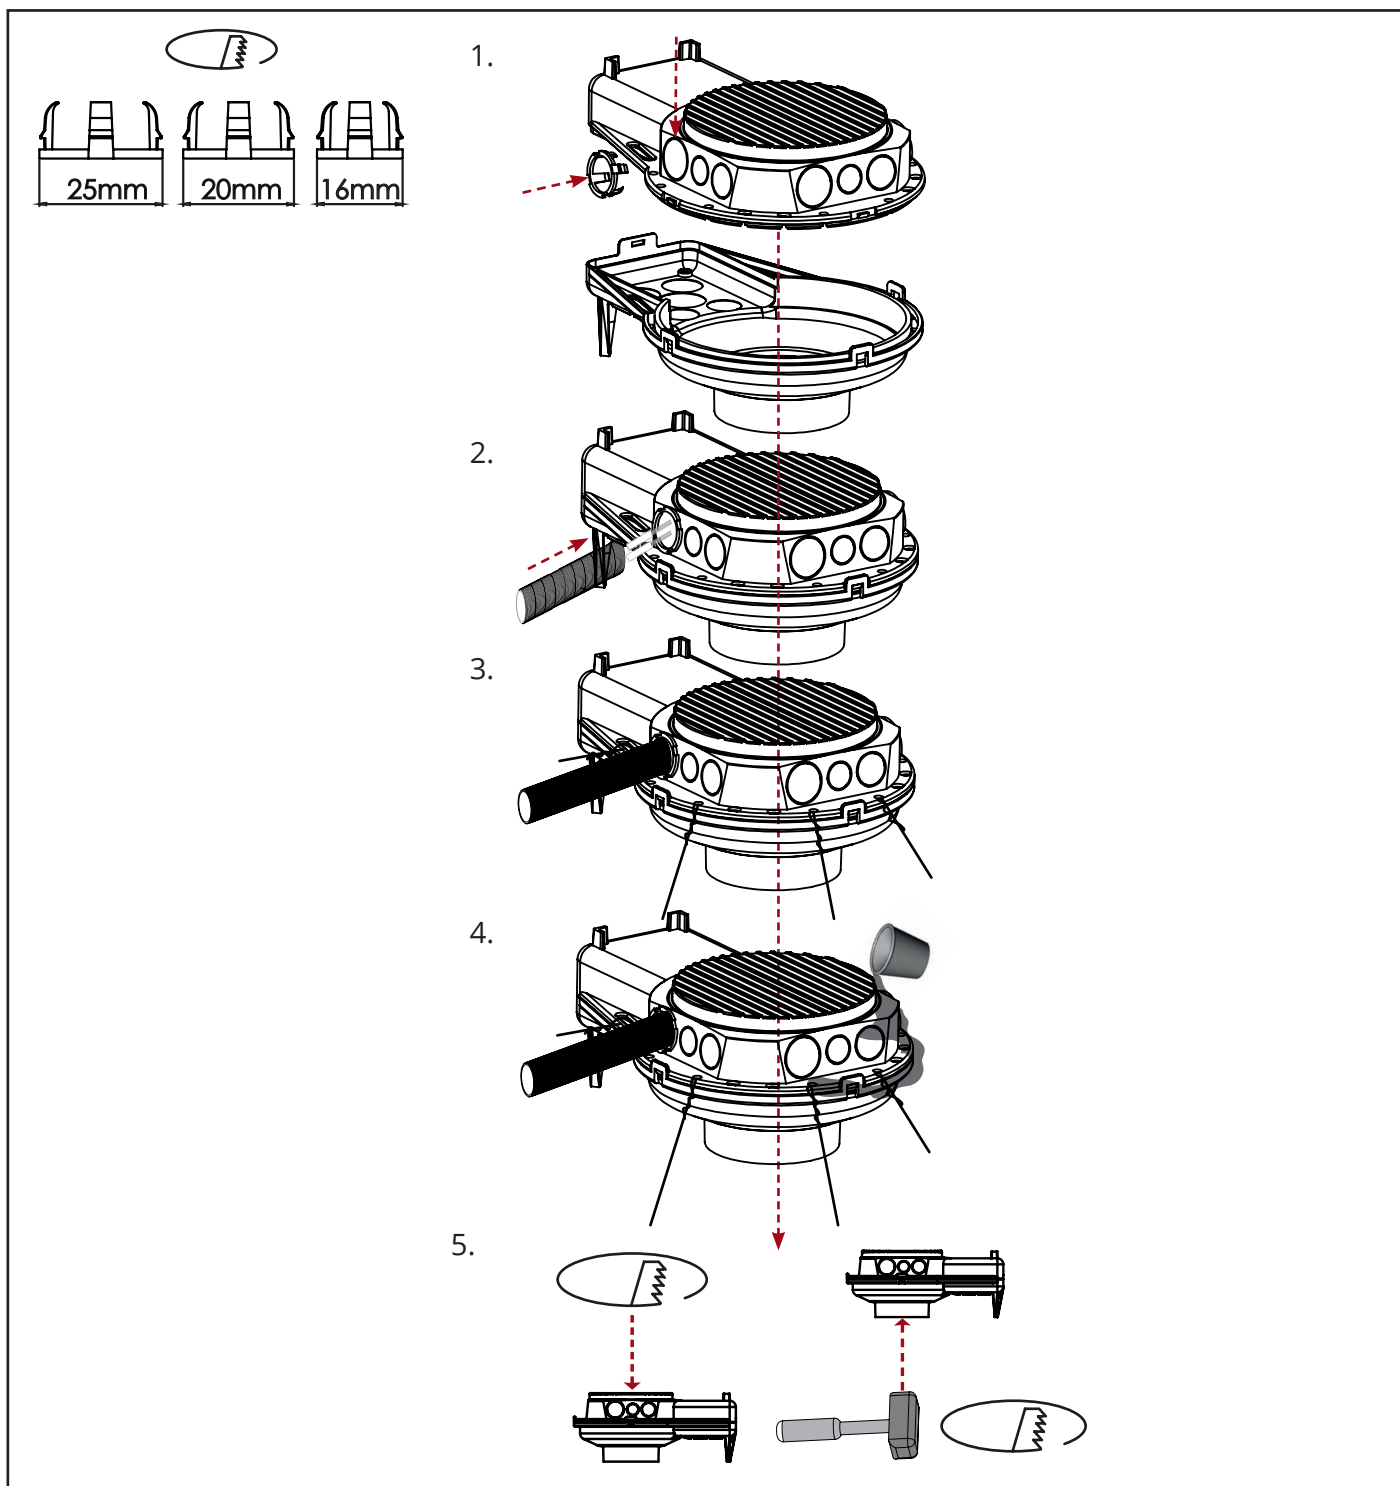

NORWAY SG Armaturen AS
Tlf: +47 37 50 03 00
firmapost@sg-as.no
www.sg-as.no

SWEDEN SG Armaturen AB
Tel: +46 31 81 71 10
info@sg-ab.se
www.sg-ab.se

FRANCE SG Lighting SA/NV
Tel: +33(0) 4 94 93 00 00
info.france@sglighting.fr
www.sglighting.net

GERMANY SG Leuchten GmbH
Tel: +49 40 23 99 44 59
info@sg-leuchten.de
www.sg-leuchten.de

DENMARK SG Armaturen A/S
Tel: +45 70 70 72 13
info@sg-as.dk
www.sg-as.dk

FINLAND SG Armaturen Oy
info@sg-oy.fi
www.sg-oy.fi

BENELUX SG Lighting SA/NV
Tel: +32(0) 15 20 72 71
info.benelux@sglighting.net
www.sglighting.net

INTERNATIONAL SG Lighting Co Ltd.
Tel: +86 769 88 49 20 88
cindy@sgdgc.com
www.sg-as.com