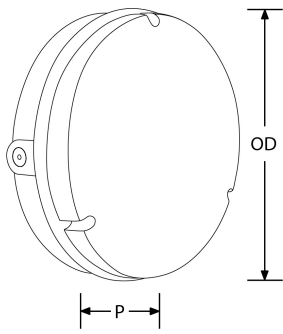

Bluetooth

fonctionne sur
contrôle

Description:

Utilite Drum™ Hublot LED Anti-Vandale Rond 18W 240V IP65

Le hublot LED UtiliteDrum™ fait partie des produits indispensables aux installations en habitat collectif. La gamme ne nécessite aucune maintenance et bénéficie d'un indice de protection IK10. Vis antivol pour une sécurité anti-vandale maximale. Disponible en plusieurs finitions pour toutes les configurations : rond ou carré, noir ou blanc. Versions à détection hyperfréquence en option.

Schéma

Courbe polaire

Couleur

Black

White

Caractéristiques & Avantages

- Hublot LED en polycarbonate IP65
- Durée de vie non affectée par les commutations fréquentes comme lors d'une installation sur détecteur de présence
- Corps et diffuseur en polycarbonate IK10 pour une résistance maximale aux chocs
- Diffuseur opale pour une distribution de lumière uniforme
- Accessoires de montage mur ou plafond inclus
- Pré-découpe de perçage latérales de 20mm
- Alimentation de secours autonome et détection hyperfréquence disponibles en option
- Temps de maintien réglable de 5 secondes à 30 minutes
- Détection crépusculaire réglable de 2-50 lux
- Protection contre les surtensions de 1,5 kV
- Garantie 3 ans

Caractéristiques produit:

Technologie:	LED	Nombre de LEDs:	88
Type de tension d'entrée:	180~240V AC	Facteur de puissance:	0.9
Fréquence:	50/60HZ	Température min:	-25
Température max:	40°C	Réglage positionnel:	Fixe
Distribution lumineuse:	Direct	OD (mm):	285
H (mm):	86	Indice IP:	IP65
Indice IK:	IK10	Composition:	Polycarbonate
Composition de l'optique:	Polycarbonate	Culot:	Aucun
SDCM:	6	Dépréciation lumineuse :	L70
Durée de vie à L70 (h) :	25.000		