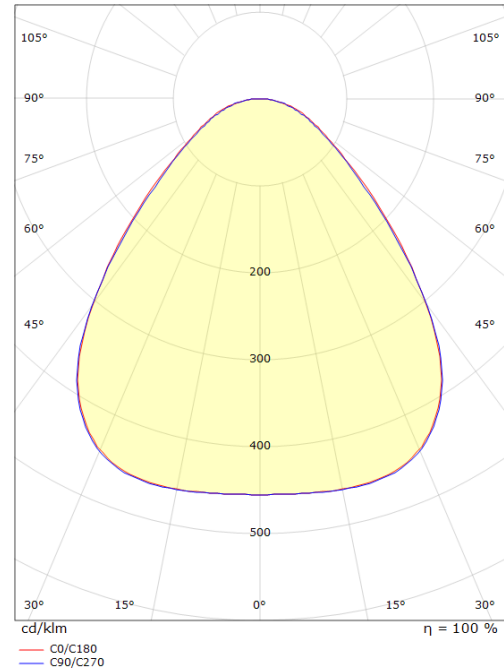

Disc 285x285 Blanc

Codes-articles:

5046 606058

EAN:

7021986060584

Source lumineuse

Type de source lumineuse:	LED (non interchangeable)
Wattage:	22W
System wattage:	22.0W
Luminous flux:	2080lm
Efficacité:	95 lm/W
Tension:	230V
Température des couleurs:	2700K
Rendu des couleurs (CRI):	Ra>80
Facteur MacAdams:	SDCM: 3
Durée de vie:	L80/B20>50,000
Light distribution:	Directe
Faisceau:	85°

Dimensions (mm)

Longueur (L):	283
Largeur (W):	283
Hauteur (H):	55
Poids (brutto/netto):	2.346 / 2.098

Emballage

Dimensions de l'emballage:	295 x 295 x 65
----------------------------	----------------

7 0 2 1 9 8 6 0 6 0 5 8 4