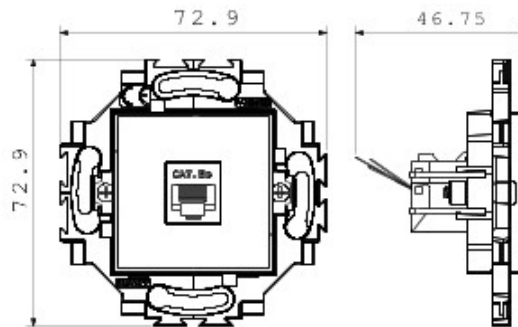

Appareillage résidentiel pour installation en boîte d'encastrement cloisons creuses ou maçonnerie, caractérisé par la sobriété et l'élégance de ses formes classiques. Les plaques en technopolymère sont disponibles en sept couleurs, de 1 poste (2 modules) à 5 postes (2+2+2+2 modules) et peuvent être installées indifféremment aussi bien en position horizontale qu'en verticale. La gamme, développée autour d'un ensemble de mécanismes monoblocs, est disponible en deux couleurs: blanc et ivoire, en finition brillante. Extensible grâce aux mécanismes modulaires de la gamme Chorus.

Catégorie	Prises données	Couleur	Blanc
Matière	Technopolymère	Finition	Brillante
Description	RJ45	Catégorie d'utilisation	5e
Câbles	FTP	Connexion	Sans outil
Nombre de paires	4	Fixation	Avec griffes/à vis
Test du fil incandescent	850 °C	Thermopression avec bille	125 °C
Norme	EN 50173		

### DIMENSIONS