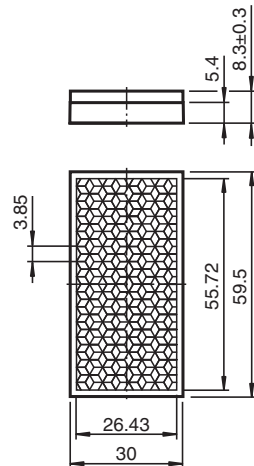

# réflecteur REF-A30x60

■ Montage autocollant

Réflecteur, rectangulaire 30 mm x 59,5 mm, auto-adhésif

## Dimensions

### Caractéristiques générales

Forme constructive rectangulaire

### Caractéristiques mécaniques

Matériau PMMA/ABS

Dimensions 30 mm x 59,5 mm x 8,4 mm

Fixation adhésif