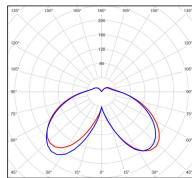

## Données techniques

Tension nominale	230V AC
Plage de tension d'entrée	120 - 277 V AC
Driver output	-
Alimentation output	-
Classe	1
IP	65
IK	-
Diffuseur	Polycarbonate clair
Paralume	-
Source	Module LED intégré
Température de couleur réelle	4000°K neutral white
Flux total sortant	2676 lm
Consommation totale	37,4 W
Classe énergétique	A++ / A
Efficacité lumineuse	72
IRC	74
SDCM	-
Espacement conseillé	10 m
(PMR Emoy - 20 lux)	
Hauteur de placement	3,5 m
Largeur du placement	3,5 m
Optique	-
Dimmable	Non
Ta	-
Durée de vie LED	50000 h (L90/B50)
Plage de température ambiante	-10 ~50°C
UGR	-
ULR	-
Groupe de risque photobiologique	IEC/EN 62471
Distorsion harmonique THDI	-
Fixation	Tige de scellement sur demande
Détection	Non
Avec prise IP55	Non

## Données logistiques

Dimensions du modèle	H.1093 L.364 P.893
Poids net	13.760 Kg
Poids brut	16.060 Kg
Dimensions colis 1	H.420 L.420 P.890
Dimensions colis 2	H.120 L.500 P.800