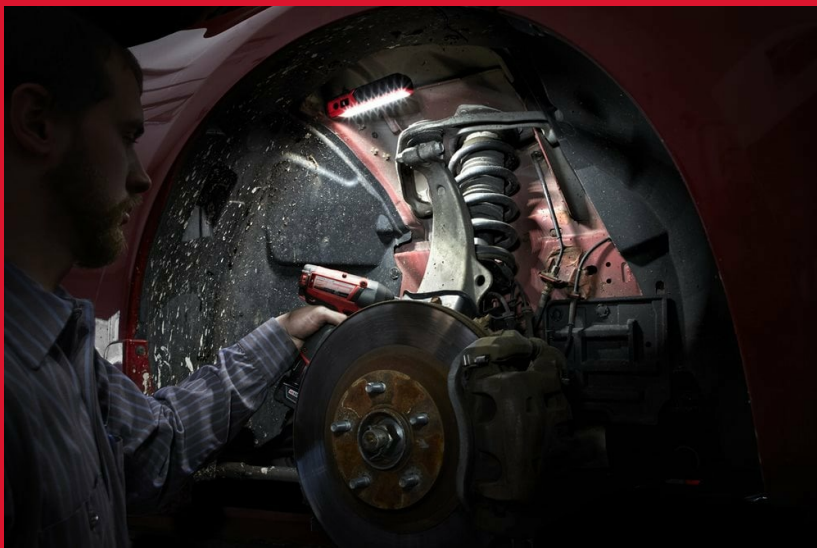

L4 FL-301

ECLAIRAGE DE POCHE AIMANTÉ USB

- Éclairage TRUEVIEW™ haute définition de 445 Lumens
- Se clipse ou se fixe avec 2 aimants
- Design compact pour un rangement facile
- Eclairage IP54 résistant aux poussières et aux éclaboussures d'eau
- Lentilles résistantes aux impacts et aux produits chimiques
- Indicateur de charge
- Batterie REDLITHIUM™ rechargeable à tout moment grâce au câble USB-C intégré à partir d'une batterie externe ou directement sur secteur (prise non fournie)
- Câble tressé avec embout en métal pour résister aux conditions de chantier
- Câble USB inclus

Ampoule	LED
Puissance d'éclairage (lumens)	445/ -/ 100/ -
Autonomie Maximum avec une batterie L4 B3 [h]	2.5/ -/ 11/ -
Poids avec batterie (EPTA) (kg)	0.20 (L4 B3)
Inclus dans le kit	1 x L4 B3 Pack Batterie, câble USB, Blister
Réf	4933479763