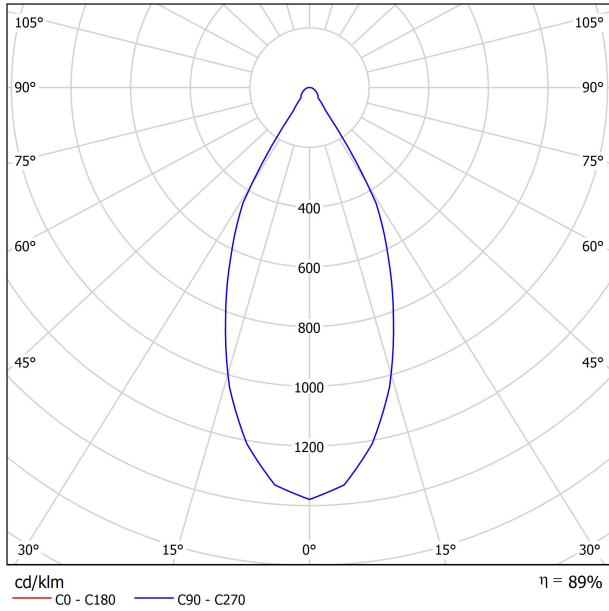

DIMENSIONS

| | |
|-----------|---|
| Nom | SCOPE 27 SURFACE 7W DIM DALI 2700K WW |
| Référence | A2602030WW |
| Coleur | Blanc-Blanc - Autres couleurs, veuillez consulter |
| RAL | 9016 & 9016 |
| Catégorie | SURFACE |

DIAGRAMME POLAIRE

DIAGRAMME CONIQUE

Fuente de luz (LED) reemplazable por un profesional autorizado

Replaceable (LED only) light source by an authorized professional.

Source lumineuse (LED) remplaçable par un professionnel agréé