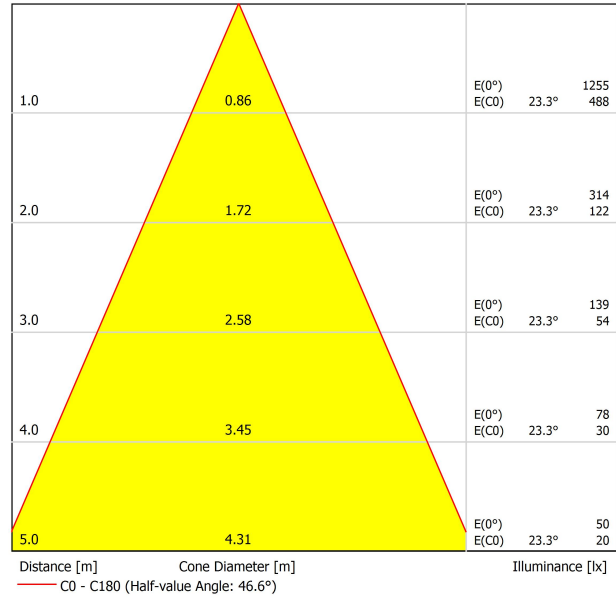

DIAGRAMME CONIQUE