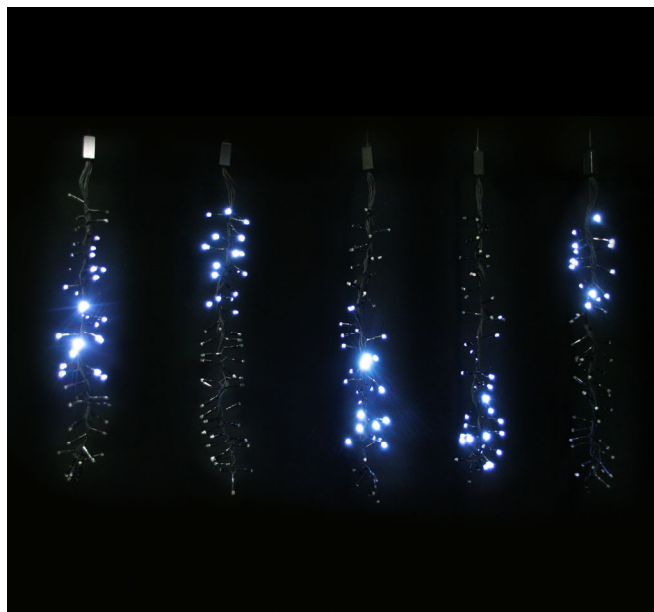

39400-W0-Z

BOA CURTAIN- RIDEAU 5DESC 2X1M

250LED BLANC EFFET COMÈTE 230V

BOA CURTAIN - Rideau 5 boas effet comète L2m x H1m - 250 LED Blanc - câble blanc - 230V - raccordable | Grande densité de LED : effet de grappe | Effet glacé dynamique et éclatant | Visible à 360°

CARACTÉRISTIQUES TECHNIQUES

Dimensions	: L2xH1m - Ø 6cm	Poids	: 3,100
Nb ampoules	: 250	Usage	: INTEXT
Tension	: 230V	Puissance	: 20W
Animation	: ANIME	Type	: EFFET COMETE
IP	: 66	Classe IP	: 2
Couleur led	: LED		
Câble			
Raccordable	: x 50 uniquement en largeur *		

Photo non contractuelle. Câble blanc