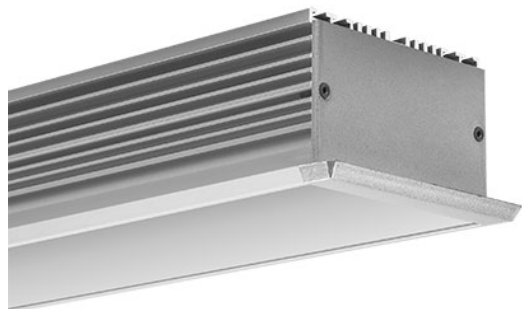

Référence: 871472SM

SEKOMA LED IP20 alu SM au CM opale 2400K ULTRA PERF 30W/m 24VDC

- Couleur visible du produit : aluminium, diffuseur opale
- Matériau : aluminium, traitement de la surface : anodisé
- Puissance : 30W/m
- Flux lumineux : 2590lm/m, efficacité lumineuse : 86lm/W
- Couleur de la lumière/température(s) de couleur : blanc 2400K
- Indice de rendu des couleurs : 90, SDCM3
- Nombre de LED : 192LED/m, bandeau ULTRA PERF
- Classe de protection : III, tension 24VDC
- Dimmable : Oui, variation avec alimentation/contrôleur compatible (non inclus)
- Indice de protection : IP20, compatible volume sdb : non
- Résistance environnement : Non concerné
- Type de câblage : 20AWG 2x0,5mm²
- Mode de pose/installation : encastré
- Durée de vie en heures : 50000, durée de vie nominale L80 / B10 à 25 °C
- Températures de fonctionnement : -20°C/+40°C
- Prix indiqué au centimètre : sur-mesure possible jusqu'à 300cm