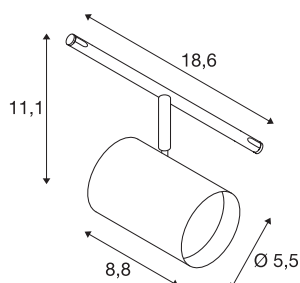

NOBLO SPOT

spot, pour câble tendu T.B.T., intérieur, noir, LED, 8,5-W, 2700K

Spot LED orientable et inclinable NOBLO pour système de câble basse tension TENSEO. Ce luminaire séduit par son design épuré qui le rend idéal pour les concepts d'éclairage modernes. Fabriqué en aluminium, il est équipé d'un module LED Premium.

INFORMATIONS TECHNIQUES

Réf.	1002694
Orientable ou inclinable	Dispositif rotatif et pivotant
Code IP	IP 20
Montage	En saillie
Détails de montage	Plafond avec accessoires
Tension nominale primaire	12V ~50Hz
Classe de protection	III
Puissance en watts	8.5 W
Température ambiante maximale	35 °C
Effet stroboscopique (SVM)	0
Lumen	420 lm
Température de couleur	2700 Kelvin
Angle de rayonnement	36 °
Coloris	noir
IRC	80
Données LXXBXX	L70B50
Durée de vie	25000 h
Répartition de l'intensité lumineuse	rotosymétrique
Sortie lumineuse	direct
Longueur	8.8 cm
Largeur	18.6 cm
Hauteur	11.1 cm

Source Lumineuse

916567	
--------	---

Diamètre	5.5 cm
Poids net	0.343 kg
Poids brut	0.539 kg
Page du BIG WHITE	506