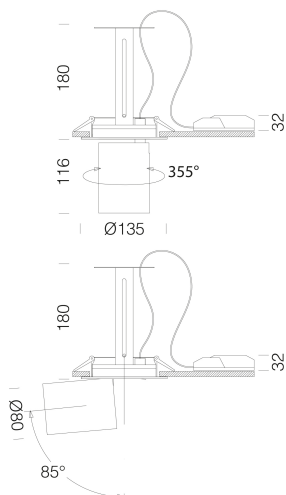

Asso C - Big downlight

Code: 22043734-00

MATÉRIAUX ET COULEURS

Corps	aluminium moulé sous pression avec ressorts pour encastrement.
Optique	aluminium glacé haute performance, anti-éblouissement.
Peinture	poudre à base de résine époxy-polyester résistante aux rayons UV.
Couleur	Noir
Matériel	ressorts de fixation au faux-plafond en fil d'acier galvanisé.

NORMES ET CONFORMITÉ

Classe de sécurité photobiologique	RG0
Marquages et essais	CE
Normes de référence	NF EN 60598-1. Degré de protection selon la norme NF EN 60529.

GARANTIE

Garantie après-vente	2 yr

TÉLÉCHARGEMENT

MONTAGES

[InstructionsMontage ASSO C rev5.pdf](#)

DESSINS

[DessinTechnique assocbig.dxf](#)