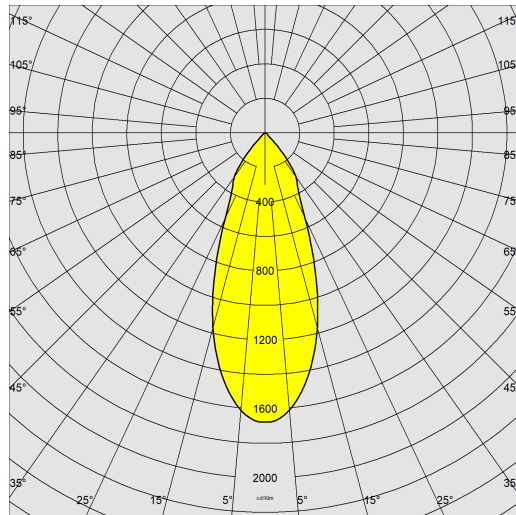

Asso C - Big downlight

Code: 22043734-00

INFORMATIONS GÉNÉRALES

Article	Asso C - Big downlight
Code	22043734-00

DIMENSIONS ET POIDS

Hauteur (mm)	180 mm
Diamètre (Ø) (mm)	135 mm
Poids (Kg)	1.136 kg

CARACTÉRISTIQUES ÉLECTRIQUES ET CONTRÔLES

Asso C - Big downlight

Code: 22043734-00

DONNÉES PHOTOMÉTRIQUES

Source lumineuse	LED COB
CRI	>80
Flux lumineux (sortant) (lm)	2878 lm
Puissance absorbée (totale) (W)	26 W
CCT	3000 K
Efficacité lumineuse (lm/W)	111 lm/W
Low Flicker	luminaire avec flicker très limité : lumière uniforme pour une plus grande sécurité visuelle.
Angle faisceaux lumineux (°)	40 °
Maintien du flux lumineux LED	50000 hr, L 80, B 20