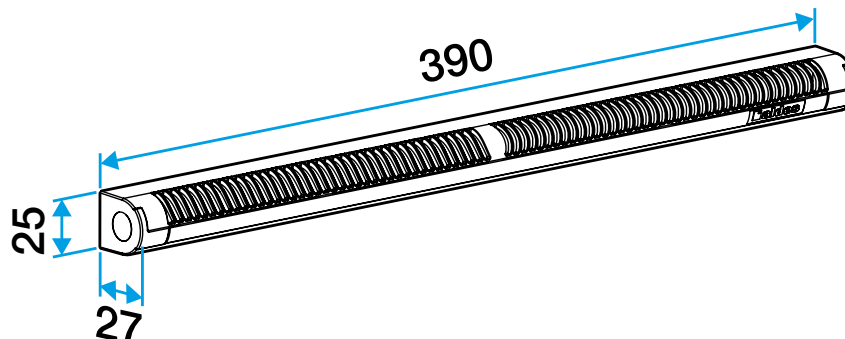

Argumentaire référence

Application :

- Fente double : 2 x (172 x 12) mm ou Fente simple (250 x 15) mm ou (250 x 12) mm.
- Installation sur la menuiserie.

Description :

- Une seule référence pour 3 débits.
- Ailettes assurant la fonction anti-moustiques.
- Aucune vis de fixation apparente.

Entrée d'air autoréglable

11011520

EMMA 22/30/45 m³/h - Chêne clair

Caractéristiques principales

- entrée d'air autoréglable,
- s'installe sur une menuiserie,
- existe en différents coloris.

Accessoires

Désignations	Références
Auvent limitant - Blanc	11011237
Auvent menuiserie - Chêne clair	11011274
Auvent menuiserie - Anthracite	11011424
Auvent menuiserie - Ivoire	11011699
Auvent menuiserie - Aluminium	11011753
Auvent menuiserie - Noir	11011813
Auvent menuiserie - Marron	11011814
Auvent menuiserie - Chêne	11011815
Auvent menuiserie - Blanc	11011988
Auvent acoustique pour EHL, EA, EHB2 - Blanc	11011972
Auvent acoustique pour EHL, EA, EHB2 - Aluminium	11011755
Auvent acoustique pour EHL, EA et EHB2 - Chêne clair	11011271
Auvent acoustique pour EHL, EA et EHB2 - Marron	11011260
Auvent acoustique pour EHL, EA et EHB2 - Chêne	11011261
Auvent acoustique pour EHL, EA et EHB2 - Noir	11011262
Auvent acoustique pour EHL, EA et EHB2 - Ivoire	11011263
Auvent acoustique pour EHL, EA, EHB2 - Anthracite	11011425
Auvent acoustique anti insecte pour EHL, EA, EHB2 - Blanc	11011426
Auvent menuiserie pare-pluie APP - Blanc	11011901
Flasque long - Blanc	11011413
Flasque long - Chêne	11011414
Flasque long - Marron	11011415
Flasque long - Aluminium	11011417
Flasque long - Chêne clair	11011418
Flasque long - Ivoire	11011419
Flasque long - Noir	11011416

Données générales

Références	Matière de l'isolant	Couleur
11011520	-	Chêne clair

Données dimensionnelles

Références	H (mm)	L (mm)	Fente (mm)	l (mm)
11011520	25	390	2 x (172 x 12);(250 x 15);(250 x 12)	27