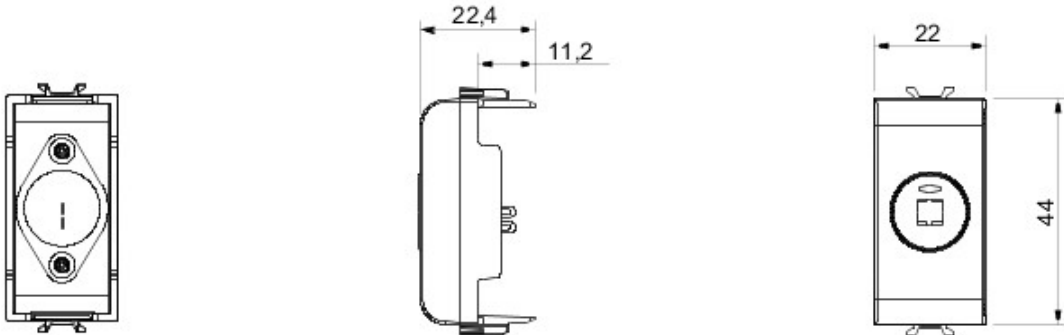

Vaste gamme d'interrupteurs, prises de courant (conformes aux normes nationales et internationales), prises de données, dispositifs pour la gestion du chauffage et du confort, signalisation d'alarmes techniques, éclairage de secours. Les modules Chorus sont proposés dans quatre coloris, blanc brillant, noir satiné, titane vernis et ivoire brillant et dans différentes modularités, 1/2, 1, 2 et 3 modules. Grâce aux supports destinés aux boîtes rectangulaires, carrées et rondes, vous pouvez créer des combinaisons infinies à partir de la gamme de plaques Chorus.

Catégorie	Connecteur	Description	Pour haut-parleur
Couleur	Noir	Norme	Prise DIN 41529
N. de modules Chorus	1	Electrocod	3720

DIMENSIONS

NORMES ET HOMOLOGATIONS

GEWISS S.A.S. 1, Rue du Rio Salado 91940
Les Ulis Cedex
Tel : +33 1 64 86 80 80