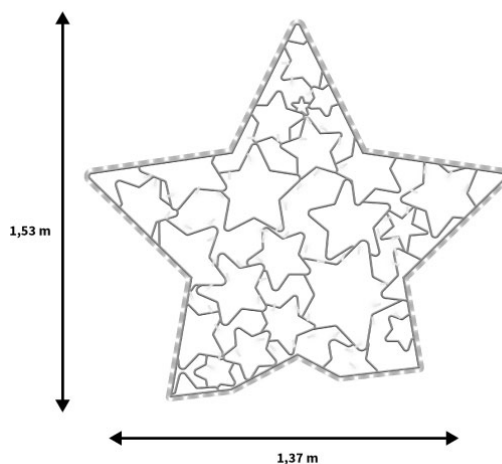

ETHEL

46582MIL-9P9

FESTILIGHT

LIGHT UP YOUR LIFE !

46582MIL-9P9

Le Motif Français : Ce décor à poser Ethel, sous forme d'étoile à 5 branches mesure 1,53m de hauteur pour 1,37m de largeur. Sa structure gris clair est soulignée par un cordon milky et une guirlande LED blanc chaud pétillant. Sa structure recyclable et recyclée est produite en France dans notre atelier l'Imprimerie. Avec un poids de 5,91kg, il est aussi bien conçu pour l'intérieur que pour l'extérieur. Ce motif 230V est raccordable en entrée avec notre collection InfiniLight Pro. Il est livré avec socle.

CARACTÉRISTIQUES TECHNIQUES

Dimensions (L x l x h) : **0,00 x 137,00 x 153,00**
Diamètre (cm) : **0,0**
Nombre d'ampoules : **230**
Couleur led : **BLANCCHAUD**
Animation : **Oui**

Tension (V) : **230,0**
Puissance (W) : **33,2**
Usage : **EXTERIEUR**
Indice de protection (IP) : **44**
Classe électrique : **2**

EMBALLAGE

Gencod : **3700185674252**
Dimensions (L x l x h) : **134,00 x 87,00 x 13,00**
Poids (kg) : **6,100**
Type emballage : **CARTON_KRAFT**

CARTON PCB

Quantité : **1**
Poids (kg) : **6,100**
Dimensions (L x l x h) : **134,00 x 87,00 x 13,00**