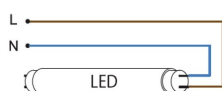

T5 AC Wiring diagram - Single ended

Attributs de Classification Générale

Groupe ETIM	Lampes
Classe ETIM	Lampe LED
Code produit	143319
Marque	Bailey
Nom série de produits	BaiColour LED tube
Type de produit	Party T5