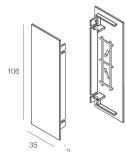

COMPLETION ACCESSORIES

RECTA: COPPIA TESTATE NE

111428.02

Novalux S.r.l. via Marzabotto, 2 40050 Funo di Argelato (BO) Italy
Tel: +39 051 860558 · Fax +39 051 6647859 · Mail: info@novalux.it · VAT number 00536541204 · novalux.com
Company subject to the management and coordination by SLV GmbH