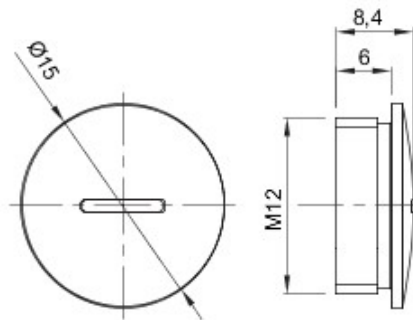

Couleur	Gris RAL 7035	Indice de protection	IP65
Matière	Nylon	Pas	M12
Electrocod	36B		

DIMENSIONS

SYMBOLE TECHNIQUE

IP

IP65

GEWISS S.A.S. 1, Rue du Rio Salado 91940
Les Ulis Cedex
Tel : +33 1 64 86 80 80

www.gewiss.com
www.gewiss@gewiss.fr
Dernière mise à jour 08/08/2019