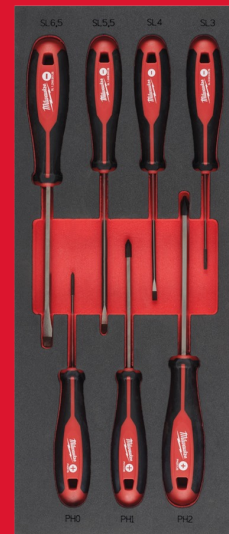

Screwdriver SL & PH Set Foam Insert - 7 pc

MODULE SERVANTE TOURNEVIS TRI-LOBE

- Poignée Tri-Lobe à couple élevé optimisé pour un confort maximal de l'utilisateur et idéal pour les applications à couple élevé
- Embouts magnétiques trempés assurent une durabilité et une rétention maximales des fixations
- La tige de la clé permet d'exercer un effet de levier supplémentaire.
- Anti-roulis à 3 côtés sur la poignée

Article Number	4932492394
Conditionné par	7
Contenu	SL 0.5x3x75, SL 0.8x4x100, SL 1.0x5.5x125, SL 1.2x6.5x125, PH0x75, PH1x100, PH2x125
Dimension (mm)	45 x 178.5 x 417
Drawer size	1/3