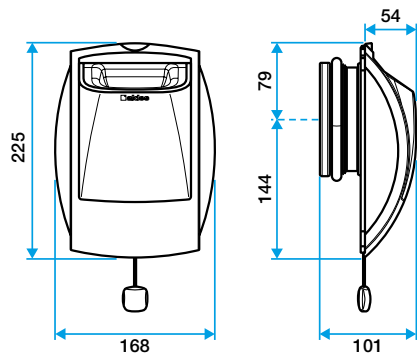

Services associés

Garantie 2 ans

Données générales

Références	Couleur
11019015	Blanc

Bouche d'extraction simple flux autoréglable

11019015

BAP'SI Standard 45/120 m³/h - Ø 125 mm -

Données dimensionnelles

Références	H (mm)	Ø raccordement (mm)	L (mm)
11019015	225	125	54

Bap'Si double débit cordelette

Données aérauliques

Références	Débit (m ³ /h)	Plage de pression (Pa)
11019015	45/120	50 - 160

Courbes