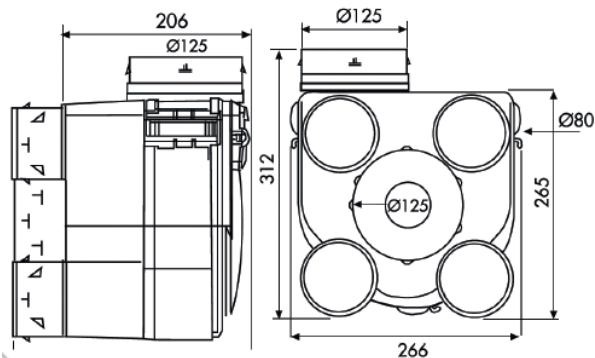

* Pour référence : niveau sonore dans une chambre à coucher la nuit : 30 dB(A)

CARACTERISTIQUES GENERALES

VMC simple-flux standard. Caisson compact pour un montage suspendu. Piquages équipés du système «Convergent» permettant le calibrage des débits tout en limitant la consommation. Montage et démontage aisé par 1/4 de tour. Kit comprenant les bouches Design ultra-plates BDO.

Piquage sanitaire calibré Ø 80 mm

Piquage cuisine Convergent

Kit livré avec 3 bouches design extra-plates

DIMENSIONS (mm)

S&P France
Avenue de la Côte Vermeille
66300 THUIR
04 68 530 260
www.solerpalau.fr