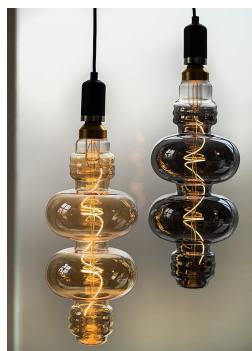

LED Art-Deco E27 DIM 4W 150lm 919 Or

Numéro d'article 141875

BAI Shapes LED Art-Deco E27 4W 1900K 150lm Or Gradable 230V-240V 919 360° 160x420mm Lampe LED Filament DÉCO

Avec les LED Shapes, Bailey a développé des formes spéciales de lampes à filament LED qui répondent à l'atmosphère et aux tendances du marché de la lumière. Avec un clin d'œil au marché de la restauration/horeca où de nombreux produits Bailey sont utilisés, chaque modèle de la série porte un nom significatif lié à la forme. Un certain nombre de formes sont protégés en tant que modèles de propriété intellectuelle. Chaque forme ajoute de l'atmosphère et du caractère et est donc plus qu'une simple source de lumière économe en énergie.

Attributs de Classification Générale

Groupe ETIM	Lampes
Classe ETIM	Lampe LED
Code produit	141875
Marque	Bailey
Nom série de produits	Shapes by Bailey lights
Type de produit	Art-Deco

Attributs de classification