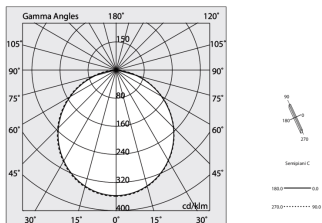

H 135  
L 589x589  
W 55