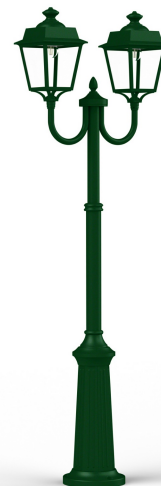

Place des Vosges 1

Évolution

Modèle 13

catalogue 2020 p. 234

réf. 150033067

EAN. 3663660195706

Données techniques

Tension nominale	200 à 240 - 50/60Hz
Plage de tension d'entrée	230 - 250 V AC
Driver output	-
Alimentation output	-
Classe	1
IP	65
IK	-
Diffuseur	PMMA clair
Paralume	-
Source	E27
Température de couleur réelle	-
Flux total sortant	- lm
Consommation totale	- W
Classe énergétique	Classe de la lampe (non fournie)
Efficacité lumineuse	-
IRC	-
SDCM	-
Espacement conseillé (PMR Emoy - 20 lux)	2,5 m
Hauteur de placement	2 m
Largeur du placement	2 m
Optique	-
Dimmable	-
Ta	-
Durée de vie LED	-
Plage de température ambiante	-10 ~50°C
UGR	-
ULR	-
Distorsion harmonique THDI	-
Fixation	Oui
Détection	Non
Avec prise IP55	Non

[Notice d'installation à télécharger](#)

Place des Vosges 1

Évolution

Modèle 13

catalogue 2020 p. 234

réf. 150033067

EAN. 3663660195706

Matières et finitions

Matières	aluminium
Couleur	Vert sapin - 067 - RAL 6009

Données logistiques

Dimensions du modèle	H.1989 - 2430 L.647 P.263
Poids net	9.590 Kg
Poids brut	14.400 Kg
Dimensions colis 1	H.800 L.560 P.360
Dimensions colis 2	H.270 L.270 P.1620