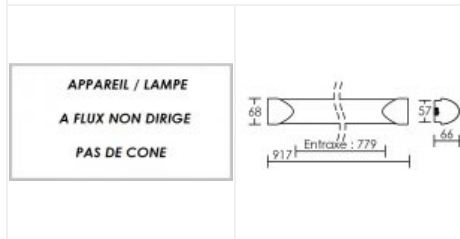

# POP FLUO 917mm 21W

Réglette pour salle d'eau IP44, ballast électronique intégré,  
tube T5 non fourni  
Code : **4791**

## Caractéristiques techniques

<b>Utilisation</b>	intérieure	<b>Puissance nominale / absorbée</b>	1 x 21 W
<b>IP</b>	IP44	<b>Tension / Fréquence / Intensité</b>	230 V ; 50/60 Hz
<b>IK</b>	IK07	<b>Driver / Alimentation</b>	Ballast électronique A2 appareillage intégré (non démontable)
<b>Classe</b>	Classe 2 - double isolation	<b>Variation</b>	NON
<b>Résistance au feu</b>	850°C	<b>Poids net</b>	1.26 kg
<b>Mode de montage</b>	Mur - surface	<b>Compatible minuterie</b>	NON
<b>Matières / Coloris n°1</b>	corps aluminium anodisé	<b>Compatible détection</b>	NON
<b>Matières / Coloris n°2</b>	diffuseur / vasque polycarbonate (PC) opale	<b>Applications spécifiques</b>	■ Salle d'eau : autorisé Vol.2
<b>Orientation du produit</b>	fixe	<b>Recommandations d'installation</b>	Raccordement électrique central.
<b>Nombre et type de source</b>	Fluorescence (tubes) - 1 lampe non fournie	<b>Autres commentaires</b>	Version simple (sans interrupteur).
<b>Douille / Culot</b>	G5		