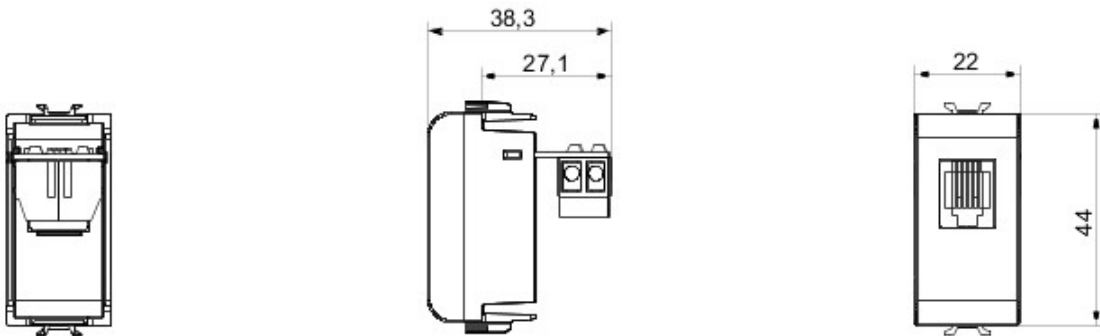

Vaste gamme d'interrupteurs, prises de courant (conformes aux normes nationales et internationales), prises de données, dispositifs pour la gestion du chauffage et du confort, signalisation d'alarmes techniques, éclairage de secours. Les modules Chorus sont proposés dans quatre coloris, blanc brillant, noir satiné, titane vernis et ivoire brillant et dans différentes modularités, 1/2, 1, 2 et 3 modules. Grâce aux supports destinés aux boîtes rectangulaires, carrées et rondes, vous pouvez créer des combinaisons infinies à partir de la gamme de plaques Chorus.

Catégorie	Prise téléphonique	Description	RJ11
Couleur	Noir	Connexion	Bornes à vis
N. de modules Chorus	1	Electrocod	3720

DIMENSIONS

NORMES ET HOMOLOGATIONS

GEWISS S.A.S. 1, Rue du Rio Salado 91940
Les Ulis Cedex
Tel : +33 1 64 86 80 80