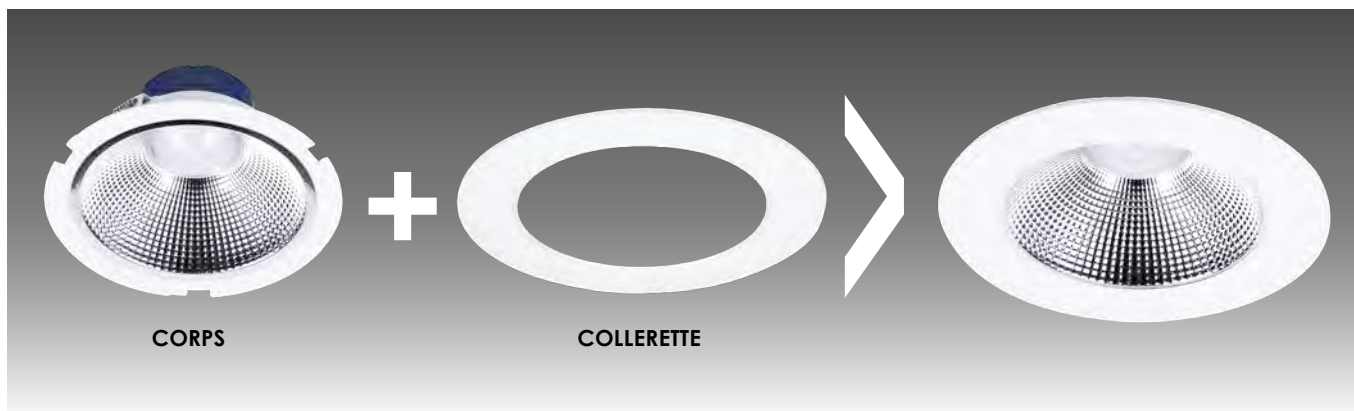

# DOWNLIGHT

## DELLA 22W

### CORPS DELLA 22W

Corps acier blanc/Réflecteur aluminium. Fixe.  
Alimentation intégrée. **Collerette vendue séparément.**

230V IP20 IK02 850°C 30 000 h

	P (W)	Lumens	Teinte	Code
<b>N</b>	22	2040	3000 K	<b>50457</b>
<b>N</b>	22	2140	4000 K	<b>50458</b>