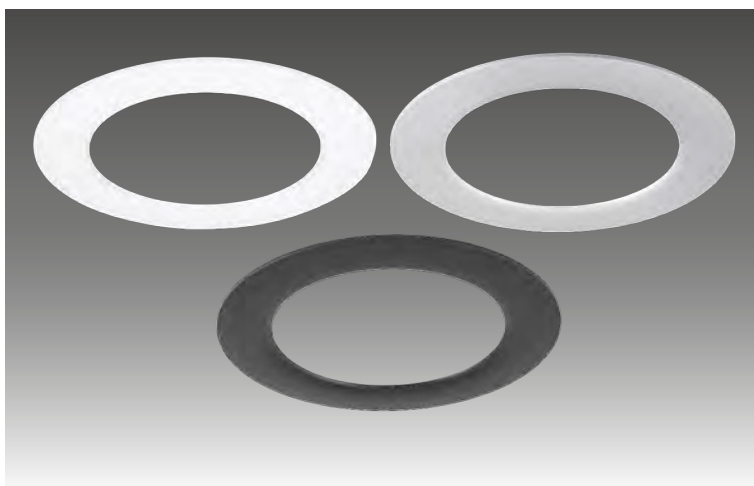

COLLERETTES DELLA 22W

	Couleur	Code
N	blanc	0161
N	gris	0163
N	noir	0168
N	RAL spécifique	0179

Forfait de mise en peinture pour moins de 60 pièces