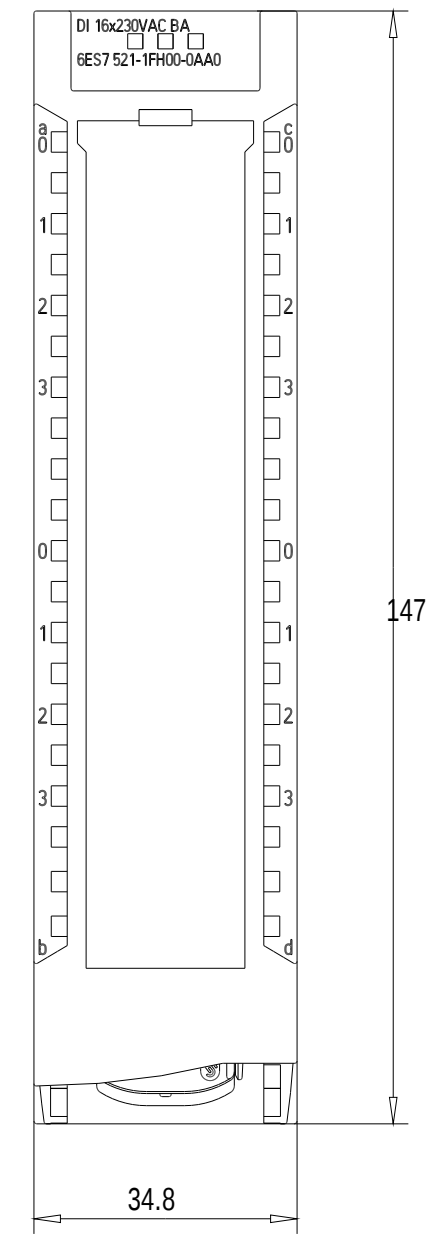

Vorne offen / Front open

Vorne / Front

Links / Left

Oben / Top

Alle Bemessungswerte sind in Millimeter (mm) angegeben.  
All dimensions are in millimeters (mm).

SIEMENS

6ES75211FH000AA0\_001

Format / Size: DIN A2

Maßstab / Scale: 1:1