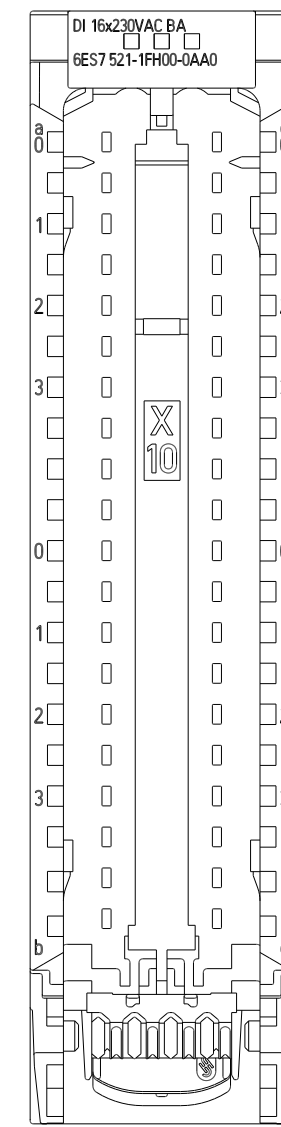

Vorne offen / Front open

Vorne / Front

Links / Left

Oben / Top

Alle Bemessungswerte sind in Millimeter (mm) angegeben.  
All dimensions are in millimeters (mm).

SIEMENS

6ES75211FH000AA0\_001

Format / Size: DIN A2

Maßstab / Scale: 1:1