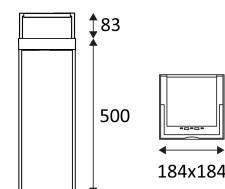

Ce produit contient 50 source(s) lumineuse(s) d'efficacité énergétique G.

CODE	COULEUR	MATIÈRE	DC	LED	T° (K)	LED Lumen	System Lumen
OU45624	ANTHRACITE	ALUMINIUM	3,7V	2,2W	2700-3000K	210 Lm (3000K)	120 Lm (3000K)
OU45647	ACIER CORTEN	ALUMINIUM	3,7V	2,2W	2700-3000K	210 Lm (3000K)	120 Lm (3000K)