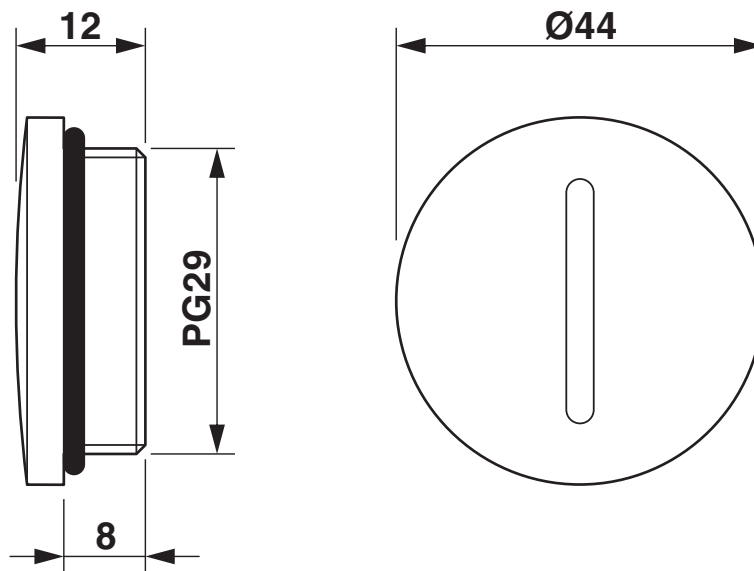

Dessin coté

A-INSP-PG29-65N-P-BK - Vis de fermeture

1415215

<https://www.phoenixcontact.com/fr/produits/1415215>

Dessins

Dessin coté