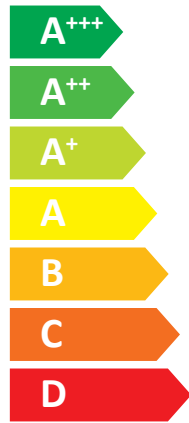

**ENERG**  
енергия ενέργεια

**atlantic**

Loria duo 6004 R32

**A++**

**A+**