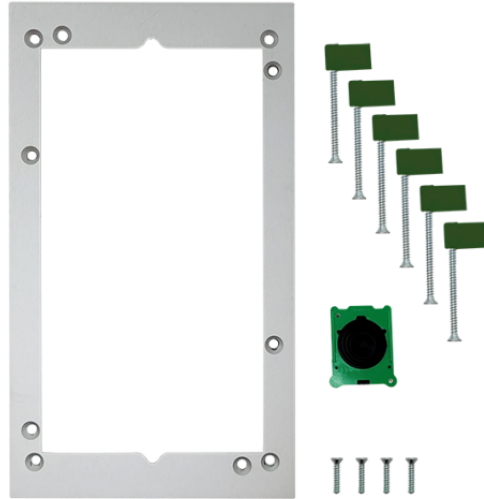

UT9331P

KIT DE FIXATION PLACOPLÂTRE. 1 MODULE ULTRA

Kit pour l'installation de la platine Ultra 1 module sur des murs en placoplâtre.

**UT9331P****KIT DE FIXATION PLACOPLÂTRE. 1 MODULE ULTRA****CARACTÉRISTIQUES PRINCIPALES**

Hauteur (mm)	148
Largeur (mm)	135
Profondeur (mm)	3
Poids du produit (g)	75

DONNÉES GÉNÉRALES

Matériaux de construction	Alliage d'aluminium
Couleur du produit	Aluminium

MONTAGE/INSTALLATION

Montage à encastrement	Oui, avec un accessoire dédié
------------------------	-------------------------------