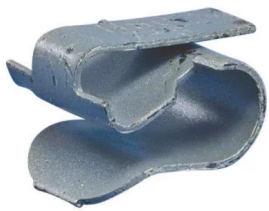

ATTACHE POUR TROU-HSC, 19–24 MM OD

CATALOG NUMBER

HSC1924

FEATURES

Soutient un câble ou un conduit depuis un trou dans une tôle métallique

Attache d'encliquetage qui se fixe au plafond

Se monte dans deux sens différents

Fits in any 6 mm or greater hole

CARACTÉRISTIQUES DU PRODUIT

Article Number: 186050

Material: Acier à ressort

Finish: nVent CADDY Armour

Outer Diameter: 19 – 24 mm

A: 6-mm

DIAGRAMS