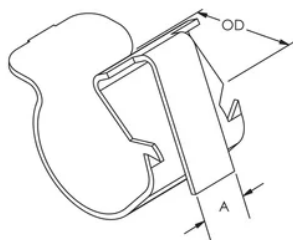

ATTACHE POUR TROU-HSC, 19–24 MM OD

CATALOG NUMBER

HSC1924

FEATURES

Soutient un câble ou un conduit depuis un trou dans une tôle métallique

Attache d'encliquetage qui se fixe au plafond

Se monte dans deux sens différents

Fits in any 6 mm or greater hole

CARACTÉRISTIQUES DU PRODUIT

Article Number: 186050

Material: Acier à ressort

Finish: nVent CADDY Armour

Outer Diameter: 19 – 24 mm

A: 6-mm

DIAGRAMS