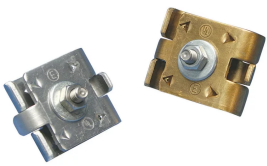

CONNECTEUR DE CÂBLE EN PARALLÈLE À BOULONS FORGÉS, CUIVRE, ÉTAMÉ

CATALOG NUMBER

LPC502L

CERTIFICATIONS

FEATURES

Pour une pince de câble à tension de boulon positive

Listed to UL® 96

CARACTÉRISTIQUES DU PRODUIT

Conductor Size, UL: Classe 1 - Classe 2 (4/0 max)

Material: Cuivre

Finish: Étamé

Depth: 38,1-mm

Height: 38,1-mm

Width: 45,2-mm

Unit Weight: 0,09-kg

ADDITIONAL PRODUCT DETAILS

Séparateur en acier inoxydable inclus avec LPC502A pour les applications bimétalliques.

DIAGRAMS

AVERTISSEMENT

Les produits nVent doivent être installés et utilisés conformément aux consignes figurant dans les fiches d'instructions et les documents de formation des produits nVent. Les fiches d'instructions sont disponibles à l'adresse suivante: www.nvent.com et auprès de votre représentant du service client nVent. Une mauvaise installation, une utilisation incorrecte, une application erronée ou toute autre forme de non-respect scrupuleux des instructions et avertissements de nVent peuvent entraîner un dysfonctionnement du produit, des dommages matériels, des lésions corporelles graves et le décès et/ou annuler votre garantie.