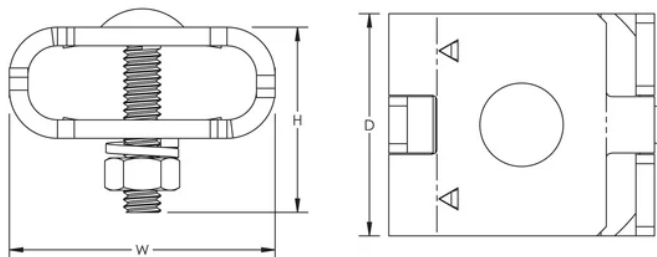

CONNECTEUR DE CÂBLE EN PARALLÈLE À BOULONS FORGÉS, CUIVRE, ÉTAMÉ

CATALOG NUMBER

LPC502L

CERTIFICATIONS

FEATURES

Pour une pince de câble à tension de boulon positive

Listed to UL® 96

CARACTÉRISTIQUES DU PRODUIT

Conductor Size, UL: Classe 1 - Classe 2 (4/0 max)

Material: Cuivre

Finish: Étamé

Depth: 38,1-mm

Height: 38,1-mm

Width: 45,2-mm

Unit Weight: 0,09-kg

ADDITIONAL PRODUCT DETAILS

Séparateur en acier inoxydable inclus avec LPC502A pour les applications bimétalliques.

DIAGRAMS

AVERTISSEMENT

Les produits nVent doivent être installés et utilisés conformément aux consignes figurant dans les fiches d'instructions et les documents de formation des produits nVent. Les fiches d'instructions sont disponibles à l'adresse suivante: www.nvent.com et auprès de votre représentant du service client nVent. Une mauvaise installation, une utilisation incorrecte, une application erronée ou toute autre forme de non-respect scrupuleux des instructions et avertissements de nVent peuvent entraîner un dysfonctionnement du produit, des dommages matériels, des lésions corporelles graves et le décès et/ou annuler votre garantie.