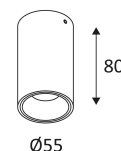

# HAPPY 1

- Plafonnier rond fixe.
- Convertisseur non dimmable intégré dans l'appareil.

Ce produit contient 1 source(s) lumineuse(s) d'efficacité énergétique G.

CODE	COULEUR	MATIÈRE	AC	LED	T° (K)	LED Lumen	System Lumen
WA219WW05	NOIR MAT	ALUMINIUM	AC 230V	7W	3000K	600 Lm	435 Lm
WA219WW08	NOIR MAT - CHAMPAGNE	ALUMINIUM	AC 230V	7W	3000K	600 Lm	435 Lm
WA219WW17	NOIR MAT - ARGENT	ALUMINIUM	AC 230V	7W	3000K	600 Lm	435 Lm
WA219WW23	NOIR MAT - CHROME NOIR	ALUMINIUM	AC 230V	7W	3000K	600 Lm	435 Lm
WA219WW30	BLANC MAT	ALUMINIUM	AC 230V	7W	3000K	600 Lm	435 Lm
WA219WW49	BLANC MAT - CHAMPAGNE	ALUMINIUM	AC 230V	7W	3000K	600 Lm	435 Lm
WA219WW53	BLANC MAT - ARGENT	ALUMINIUM	AC 230V	7W	3000K	600 Lm	435 Lm
WA219WW22	BLANC MAT - CHROME NOIR	ALUMINIUM	AC 230V	7W	3000K	600 Lm	435 Lm