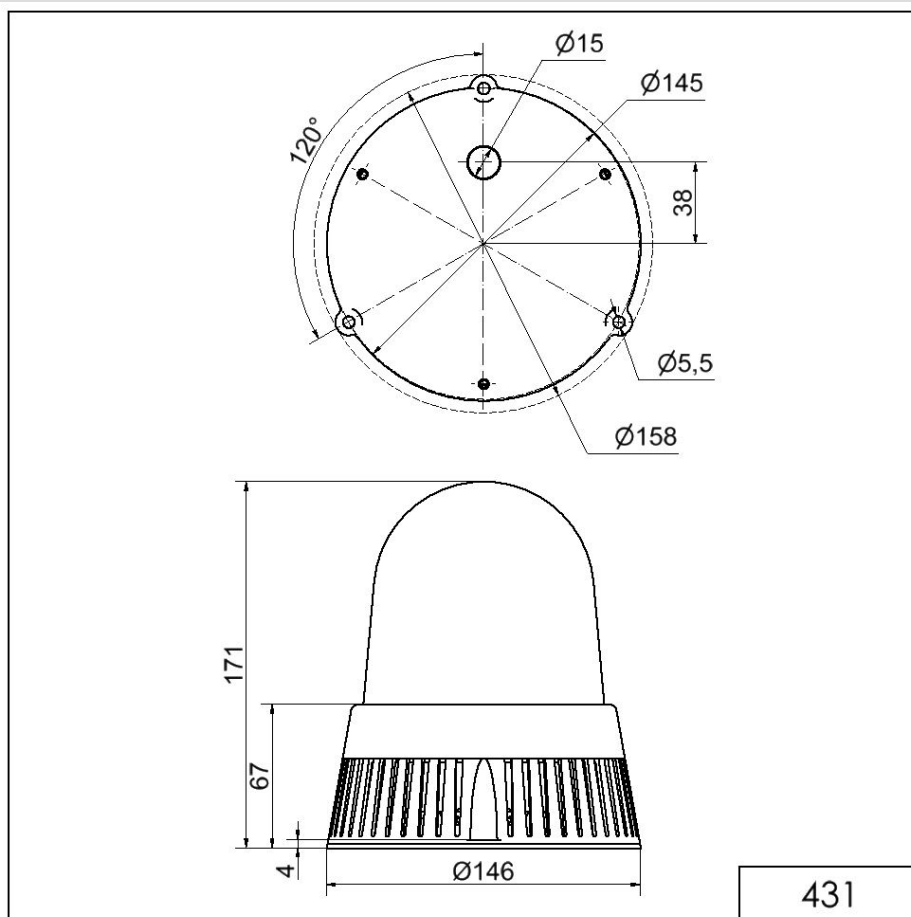

Midi / LED/Flash/EVS/Multi-t. sounder 431

Sirène DEL BM 32 sons 115-230VAC GN

DESSIN

! Pour plus d'informations sur l'installation et le montage, reportez-vous au guide d'utilisation approprié sur www.werma.com. Cette copie imprimée est pour information seulement et est sujette à modification.