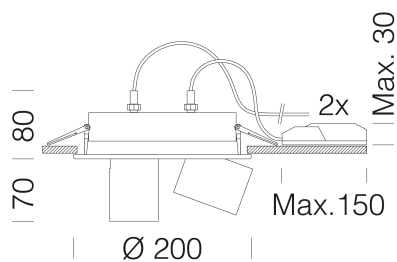

Asso D 4 - small

Code: 22043931-1241

TÉLÉCHARGEMENT

MONTAGES

[InstructionsMontage ASSO D REV2.pdf](#)

DESSINS

[DessinTechnique assod4.dxf](#)

MATÉRIAUX ET COULEURS

Corps	aluminium moulé sous pression.
Optique	aluminium glacé haute performance, anti-éblouissement.
Peinture	poudre à base de résine époxy-polyester résistante aux rayons UV.
Couleur	Noir
Matériel	ressorts de fixation au faux-plafond en fil d'acier galvanisé.

NORMES ET CONFORMITÉ

Classe de sécurité photobiologique	RG0
Marquages et essais	CE
Normes de référence	NF EN 60598-1. Degré de protection selon la norme NF EN 60529.

GARANTIE

Garantie après-vente	2 yr