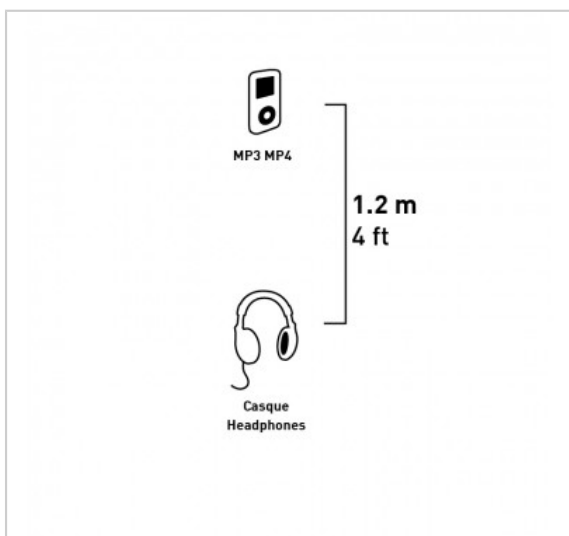

CASQUE STÉRÉO

Casque stéréo - jack 3.5mm - cordon 1.8 m

Référence : 721131

FICHE TECHNIQUE

Connecteur 1	Jack 3,5 mm
Genre 1	Mâle
Type de produit	casque
Longueur en m	1.8
Compatibilité 3D	0

EN SAVOIR PLUS

- Oreillettes mousse (35 mm de diamètre)▪ Fiche Jack 3,5 mm▪ Fréquence : 20 - 22,000Hz▪ Impédance : 32 Ohms +/- 15%▪ Puissance max en sortie : 103 dB +/- 3 dB/mW (at 1KHz)▪ Puissance max en entrée : 50 mW