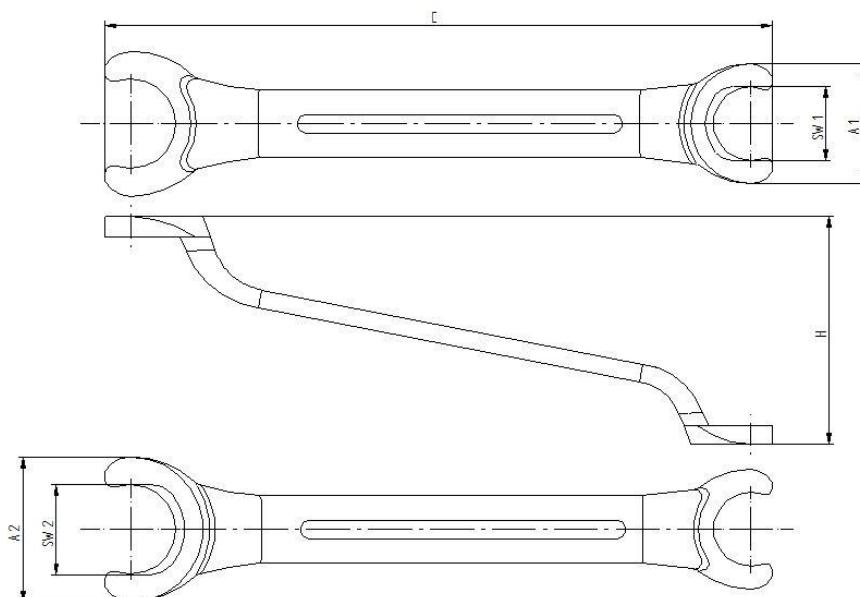

61791273	DATENBLATT	
Gültig ab: 03.08.2020	SKINMATIC® MH SET	

Das Montagewerkzeug SKINMATIC® MH Set bietet eine schnelle, sichere und beschädigungsfreie Montage der SKINTOP® Kabelverschraubungen bis zu einer Größe von M40. Die Spezialschlüssel bestehen aus verchromtem Werkzeugstahl und verhindern durch eine angeformte Auflagefläche das Abgleiten des Schlüssels vom Verschraubungssechskant. Das SKINMATIC® MH Set besteht aus drei Spezialschlüsseln.

Eigenschaften:

Material	Verchromter Werkzeugstahl
Geeignet für Verschraubungsgrößen	M12-M40
Das Set besteht aus	Schlüsselweite 16/20 mm (M12/M16) Schlüsselweite 24/29 mm (M20/M25) Schlüsselweite 36/45 mm (M32/M40)

Größe / Size	SW1	SW2	C (mm)	A1 (mm)	A2 (mm)	H (mm)	Artikel- Nr. / Part No.
16 / 20	16	20	190,5	26,2	32,4	61	61791273
24 / 29	24	29	215,5	38,7	46,6	73,5	
36 / 45	36	45	243,5	57,6	71,6	90,5	

Weitere Angaben entnehmen Sie bitte unserem aktuellen Katalog.
Bei Beständigkeitsfragen über aggressive Medien oder bestimmte Öle kann unser Labor Sie gerne beraten.